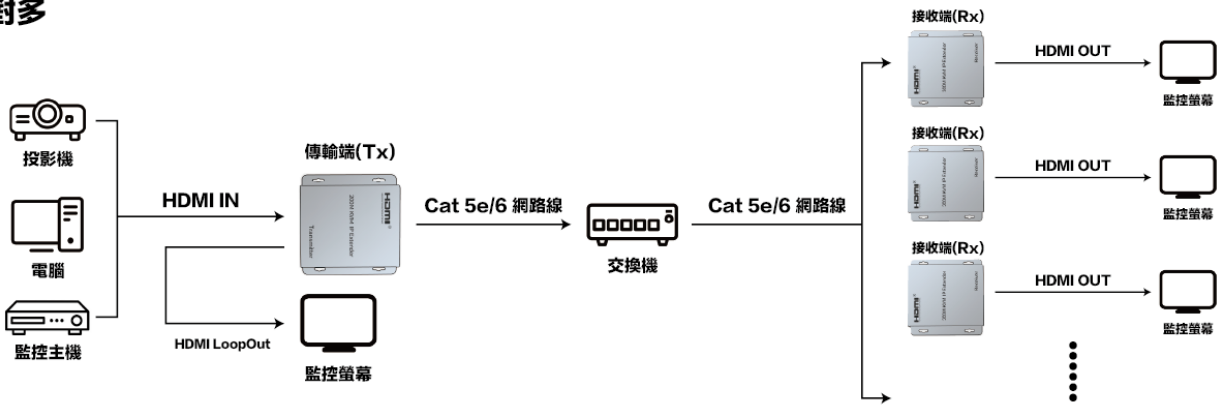

- 可同時傳輸 HDMI 訊號+音頻、滑鼠、鍵盤訊號
- 傳輸端另帶有 HDMI 影像輸出
- 分辨率最高支持 1080P
- 支持 HDMI 1.3 版本
- 可一對一傳輸 & 一對多傳輸應用
- 防壓、防鏽、防干擾鍍金接口、性能更穩定
- 方便快捷、應用範圍廣

產品應用圖

一對一

一對多

產品規格

產品型號	HD-200-S1
產品名稱	HDMI 傳輸器與接收器
分辨率	1920*1080P 60Hz 向下兼容
網線	CAT 5e/6
電源	DC 5V/1A
外殼	金屬外殼
工作溫度	0°C ~ +40°C
產品尺寸	106 x 93 x 28 mm
重量	237 g